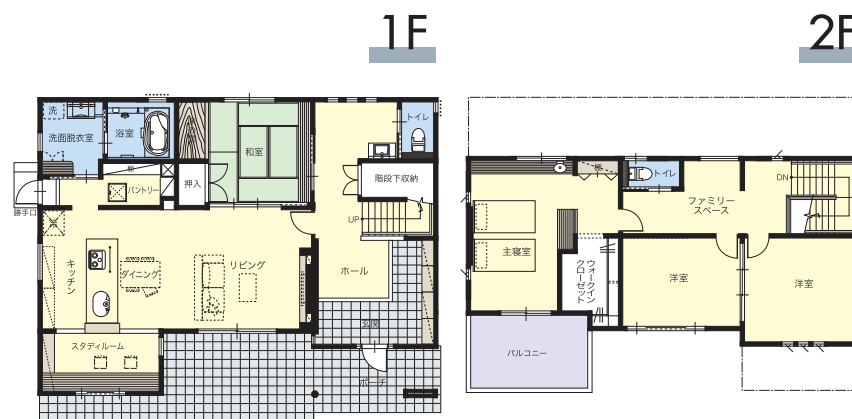

アイ・ウッド KK
システム・ハウス

アップルシリーズ
Simple Modern
シンプル モダン

オール電化やエコキュートを採用しエネルギー消費を抑え、サッシには樹脂、ペアガラスを採用し、光熱費を抑える優しい住まい。

ナチュラルな外観に、
家族の声がこだまする開放的な住まい。

木造軸組工法

1階床面積	107.50㎡
2階床面積	71.50㎡
延床面積	179.00㎡ (54.14坪)

アイ・ウッド 株式会社