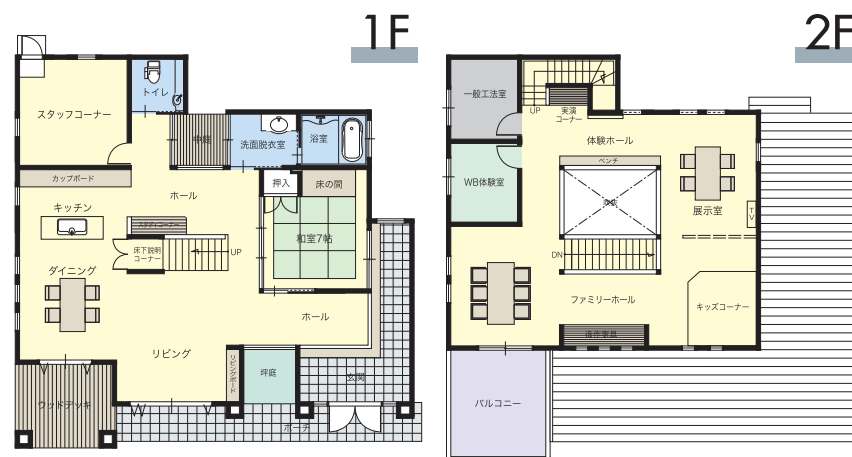

株式会社 (財) 防衛弘済会 指定店 熊本地区労働者福祉協議会 指定店

イワイホーム

家づくりをお考え中の皆様に、ちょっといい話
ecoの力で1年中快適な家を建てませんか

木造軸組工法

- 「3つの健康」90点じゃ落第だよ!
- 1.人の健康「シックハウスと快適性」
 - 2.地球の健康「省エネと浪エネ」
 - 3.家の健康「耐久と蒸れ腐れ」

1階床面積	115.72㎡
2階床面積	80.28㎡
延床面積	196.00㎡
	59.29坪