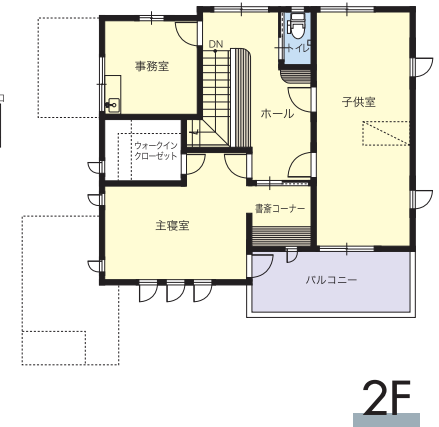

株式会社 丸山住宅

プライマリー
Primary

木の香り、素材の味わい、家族の温もり、健康で上質な住まいの丸山住宅。

木造軸組工法

エアコンに頼らなくてもどの部屋にいても風の流を感じ、蒸し暑い夏でも涼しく過ごせる。環境負荷も少なく抑えるのが私たちの考えです。

1階床面積	89.12㎡
2階床面積	72.62㎡
延床面積	161.74㎡ (48.92坪)

(株)丸山住宅

- 展示場
- △ 096-341-1558
- 本社
- △ 096-369-6175
- ホームページ
- <http://www.maruyama-jyutaku.co.jp>