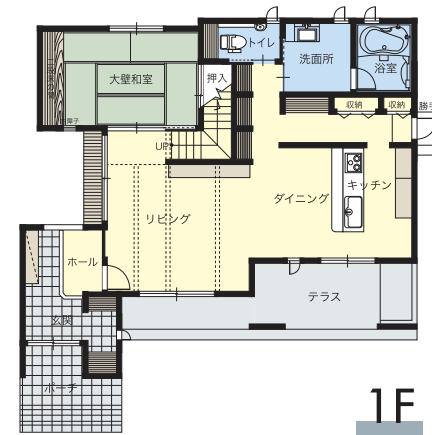

株式会社 丸山住宅

プライマリー
Primary

木の香り、素材の味わい、家族の温もり、健康で上質な住まいの丸山住宅。

木造軸組工法

エアコンに頼らなくてもどの部屋にいても風の流を感じ、蒸し暑い夏でも涼しく過ごせる。環境負荷も少なく抑えるのが私たちの考えです。

1階床面積	89.12㎡
2階床面積	72.62㎡
延床面積	161.74㎡ (48.92坪)

(株)丸山住宅

- 展示場
- △ 096-341-1558
- 本社
- △ 096-369-6175
- ホームページ
- <http://www.maruyama-jyutaku.co.jp>