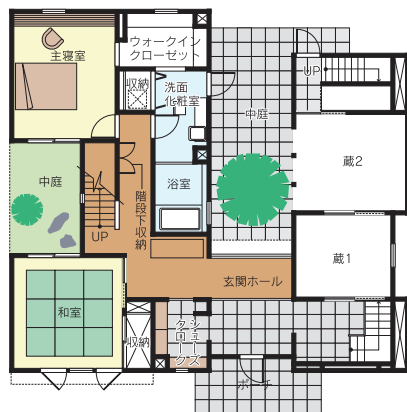

# MISAWA ミサワホーム

GENIUS  
VikiFEMY

ミサワホームの「ECO・微気候デザイン」と  
KURA(蔵)収納を取り込んだ3階建住宅「ジニアス・ビキフェミー」。

## 木質パネル接着工法

1F

2F

3F

「ECO微気候(びきこう)デザイン」で、  
夏涼しく、冬暖かく。空気のがれをコ  
ントロールする、風通しのいい家です。

1階床面積	108.06㎡
2階床面積	99.16㎡
3階床面積	54.44㎡
延床面積	261.66㎡ (79.15坪)

ミサワホーム九州(株)

- 展示場
- △ 096-343-0993
- 熊本店
- ☎ 0120-354-330
- △ 096-370-0330
- ホームページ
- <http://kyushu.misawa.co.jp>