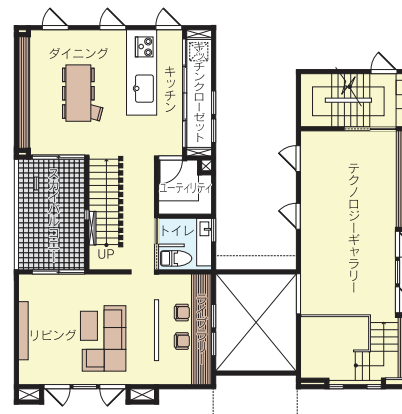

# MISAWA ミサワホーム

GENIUS  
VikiFEMY

ミサワホームの「ECO・微気候デザイン」と  
KURA(蔵)収納を取り込んだ3階建住宅「ジニアス・ビキフェミー」。

## 木質パネル接着工法

1F

2F

3F

「ECO微気候(びきこう)デザイン」で、  
夏涼しく、冬暖かく。空気のがれをコ  
ントロールする、風通しのいい家です。

1階床面積	108.06㎡
2階床面積	99.16㎡
3階床面積	54.44㎡
延床面積	261.66㎡ (79.15坪)

ミサワホーム九州(株)

- 展示場
- △ 096-343-0993
- 熊本店
- ☎ 0120-354-330
- △ 096-370-0330
- ホームページ
- <http://kyushu.misawa.co.jp>