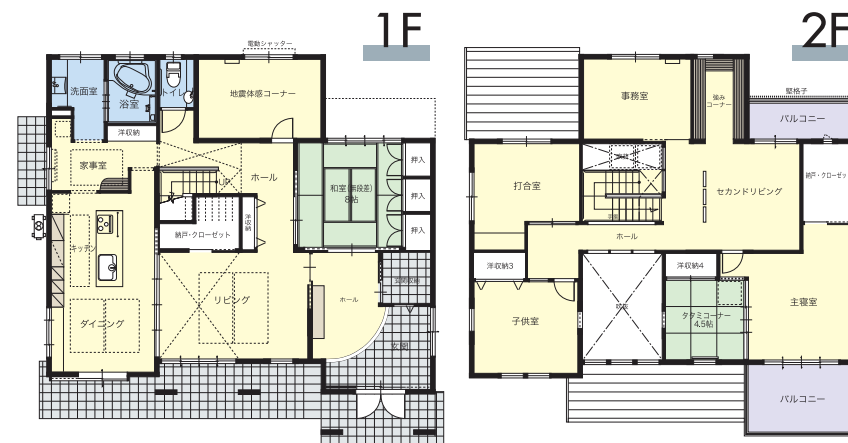

PanaHome

EL・SOLANA

パナホームは地球環境を考え人に優しい
エコライフ住宅を実現しています。

パナホームはエコライフ住宅を常に追求し、太陽光、外壁、内装材、オール電化CO₂削減を積極的に推進し地球温暖化抑制に務めます。

軽量鉄骨工法

1階床面積	131.55㎡
2階床面積	102.72㎡
延床面積	234.27㎡ (70.86坪)

しょうえい
(株)松栄パナホーム熊本

- 展示場
- △ 096-346-8117
- 本社
- △ 096-379-4020
- ホームページ
<http://www.kumamoto-panahome.co.jp>