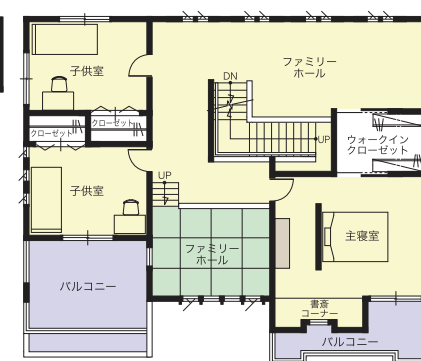

株式会社
シアーズホーム

エコする家 WA
環

家族がecoで家族する。
多様なライフスタイルに応えるライブハウス。

木造軸組工法

1F

2F

春秋は風と光を取り入れ、夏冬は次世代省エネ基準をクリアした構造とエネルギー効率の高い設備でCO₂の発生をおさえます。

1階床面積	127.13㎡
2階床面積	110.12㎡
延床面積	237.25㎡ (71.77坪)