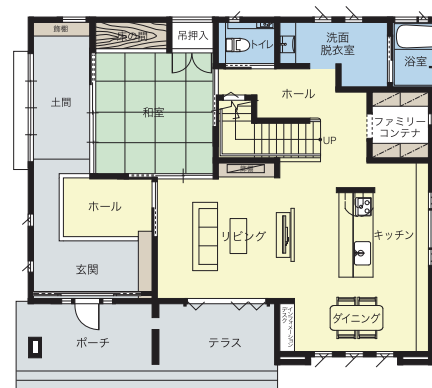

株式会社
シアーズホーム

エコする家 WA
環

家族がecoで家族する。
多様なライフスタイルに応えるライブハウス。

木造軸組工法

1F

2F

春秋は風と光を取り入れ、夏冬は次世代省エネ基準をクリアした構造とエネルギー効率の高い設備でCO₂の発生をおさえます。

1階床面積	127.13㎡
2階床面積	110.12㎡
延床面積	237.25㎡ (71.77坪)