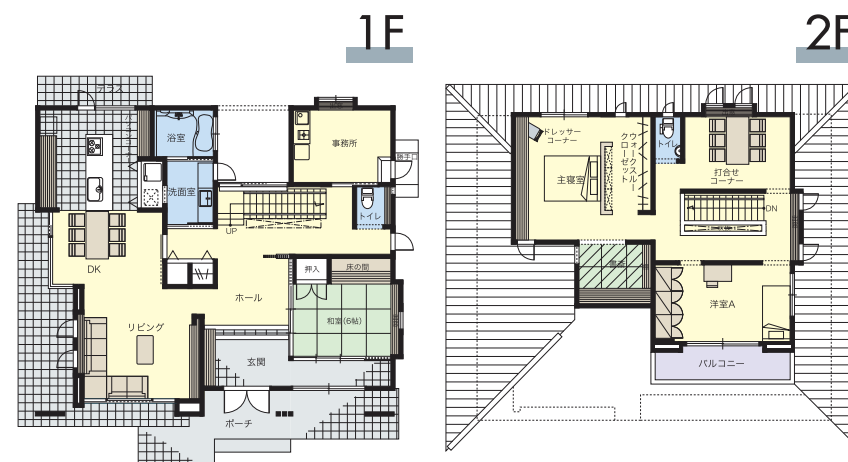

## 木造軸組マルチバランス工法

冷暖房に頼り切らずに、自然の風で夏の暑さを和らげ太陽の熱で冬の寒さを和らげる「涼しさ」「温かさ」を呼び込む環境に優しい家。

1階床面積	116.38㎡
2階床面積	69.33㎡
延床面積	185.71㎡ (56.17坪)